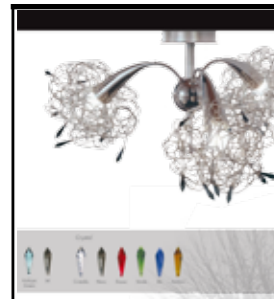

Pag. 171

Codice - Code
Floc 7070

Peso, Volume - Weight, Volume
kg 4,5 - volume mc 0,11

Montatura - Frame
Finitura Nickel Lucido –
Polished Nickel

Lampadine - Bulbs non include - not included
3x40W E14

Dimensioni - Dimensions
Diam. 74 x H. 20 cm
Prezzo - Price
890