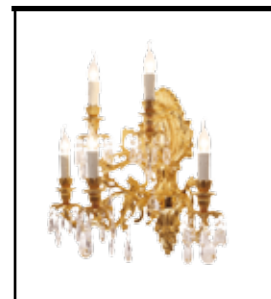

Pag. 57

Codice - Code	Peso, Volume - Weight, Volume	Montatura - Frame
Reale_9016	kg 15 - volume mc 0,365	Finitura Oro/Gold

Dimensioni - Dimensions
67 x 38 x H. 56 cm

Lampadine - Bulbs non include - not included
5x40W E14

Prezzo - Price
1.160