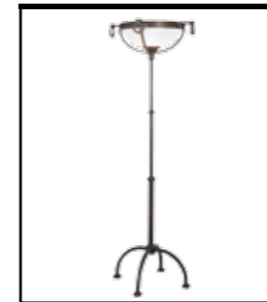

SIENA

Pag. 100

Codice - Code Siena_3452	Peso, Volume - Weight, Volume kg 28 - volume mc 0,803	Montatura - Frame Finitura Grigio ferro/ Iron Grey
Colore vetro o paralume - Glass colour, shade Vetro scavo di Murano/Murano scavo glass		Dimensioni - Dimensions Diam. 58x H. 186 cm
Lampadine - Bulbs non incluse - not included 1x250W E27		Prezzo - Price 1.394