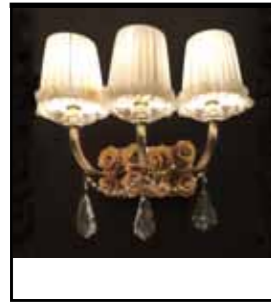

Pag. 29

Codice - Code Infinity_01/A	Peso, Volume - Weight, Volume kg 3,5 - volume mc 0,250	Montatura - Frame Finitura Oro Lucido/Polished Gold
Colore vetro o paralume - Glass colour, shade Paralumi Plissé Bianchi/Plissé White Shades		Dimensioni - Dimensions Diam. 60 x H. 55 cm
Lampadine - Bulbs non incluse - not included 3x40W E14		Prezzo - Price 990