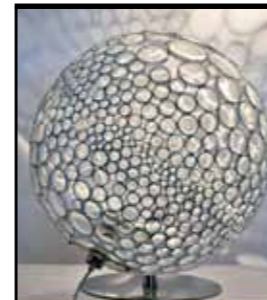

Pag. 138

Codice - Code	Peso, Volume - Weight, Volume	Montatura - Frame
Avance_8058	kg 11 - volume mc 0,190	Bianco con bordi foglia argento/ White color with silver leaf borders

Dimensioni - Dimensions
Diam. 50 x H. 53 cm

Lampadine - Bulbs non incluse - not included	Prezzo - Price
1x75/100W GU10	870