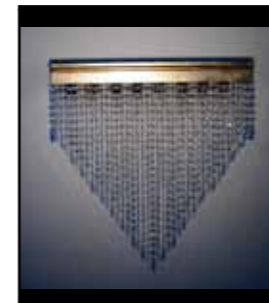

Pag. 39

Codice - Code Prisma Chic_9044	Peso, Volume - Weight, Volume kg 6 - volume mc 0,072	Montatura - Frame Finitura Argento e oro/Silver and Gold
Lampadine - Bulbs non incluse - not included 8x40W E14		Dimensioni - Dimensions Diam. 60 x 10 x H. 60 cm
		Prezzo - Price 636