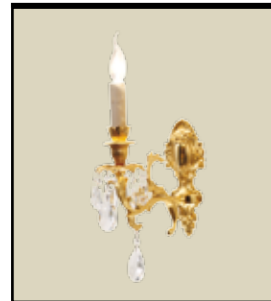

Pag. 57

Codice - Code	Peso, Volume - Weight, Volume	Montatura - Frame
Reale_9015	kg 3 - volume mc 0,024	Finitura Oro/Gold

Dimensioni - Dimensions
12 x 28 x H. 47 cm

Lampadine - Bulbs non include - not included
1x40W E14

Prezzo - Price
336